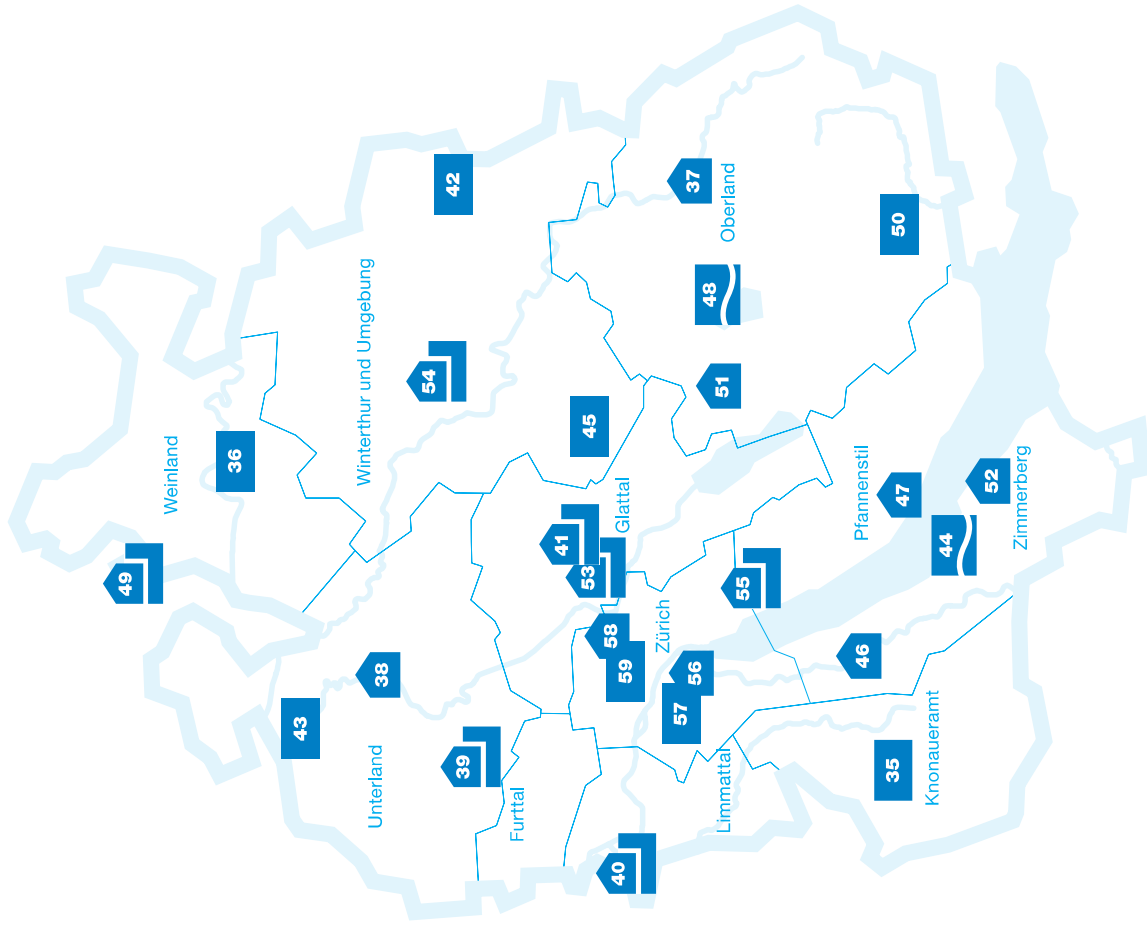

Art
 FU = Fussball
 LA = Leichtathletik
 FU-LA = Fussball und Leichtathletik

Kategorie
 k = kantonal
 r = regional

- Fussball
- Leichtathletik
- Fussball und Leichtathletik

Bäder

Name der Anlage	Gemeinde	Region	Art
35 Freibad Stigeli	Afoflern a.A.	Knonaeramt	r
36 Schwimmbad Andelfingen	Andelfingen	Weinland	r
37 Hallenbad Bauma	Bauma	Oberland	r
38 Hallenbad Hirslen	Bülach	Unterland	r
39 Badepark Erlen	Dielsdorf	Unterland	HB-FB
40 Hallen- und Freibad Fondli	Dietikon	Unterland	HB-FB
41 Hallen- und Freibad Faisswiesen	Dietlikon	Glattal	HB-FB
42 Schwimmbad Elgg	Elgg	Winterthur u.U.	r
43 Schwimmbad Wiesengrund	Glattfelden	Unterland	r
44 Sportbad Käpfnach	Horgen	Zimmerberg	FB-SB
45 Schwimmbad Eselriet	Illnau-Effretikon	Winterthur u.U.	r
46 Hallenbad Langnau a.A.	Langnau a.A.	Zimmerberg	HB
47 Hallenbad Meilen	Meilen	Pfannenstil	r
48 Strandbad Baumen	Pfäffikon	Oberland	FB-SB
49 Aquarina	Rheinau	Weinland	HB-FB
50 Freibad Schwarz	Rüti	Oberland	FB
51 Hallenbad Buchholz	Uster	Oberland	HB
52 Hallenbad Untermosten	Wädenswil	Zimmerberg	k
53 Water World	Wallisellen	Glattal	HB
54 Hallen- und Freibad Geiselweid	Winterthur	Glattal	HB-FB
55 Schwimmbad Fohrbach	Zollikon	Winterthur u.U.	r
56 Hallenbad City	Zürich	Pfannenstil	r
57 Freibad Letzigraben	Zürich	Zürich	HB
58 Hallenbad Oerlikon	Zürich	Zürich	HB
59 Freibad Allenmoos	Zürich	Zürich	FB

Art
 FB = Freibad
 HB = Hallenbad
 HB-FB = Hallen- und Freibad
 FB-SB = Frei- und Seebad

Kategorie
 k = kantonal
 r = regional

-  Freibad
-  Hallenbad
-  Hallen- und Freibad
-  Frei- und Seebad

Eissportanlagen