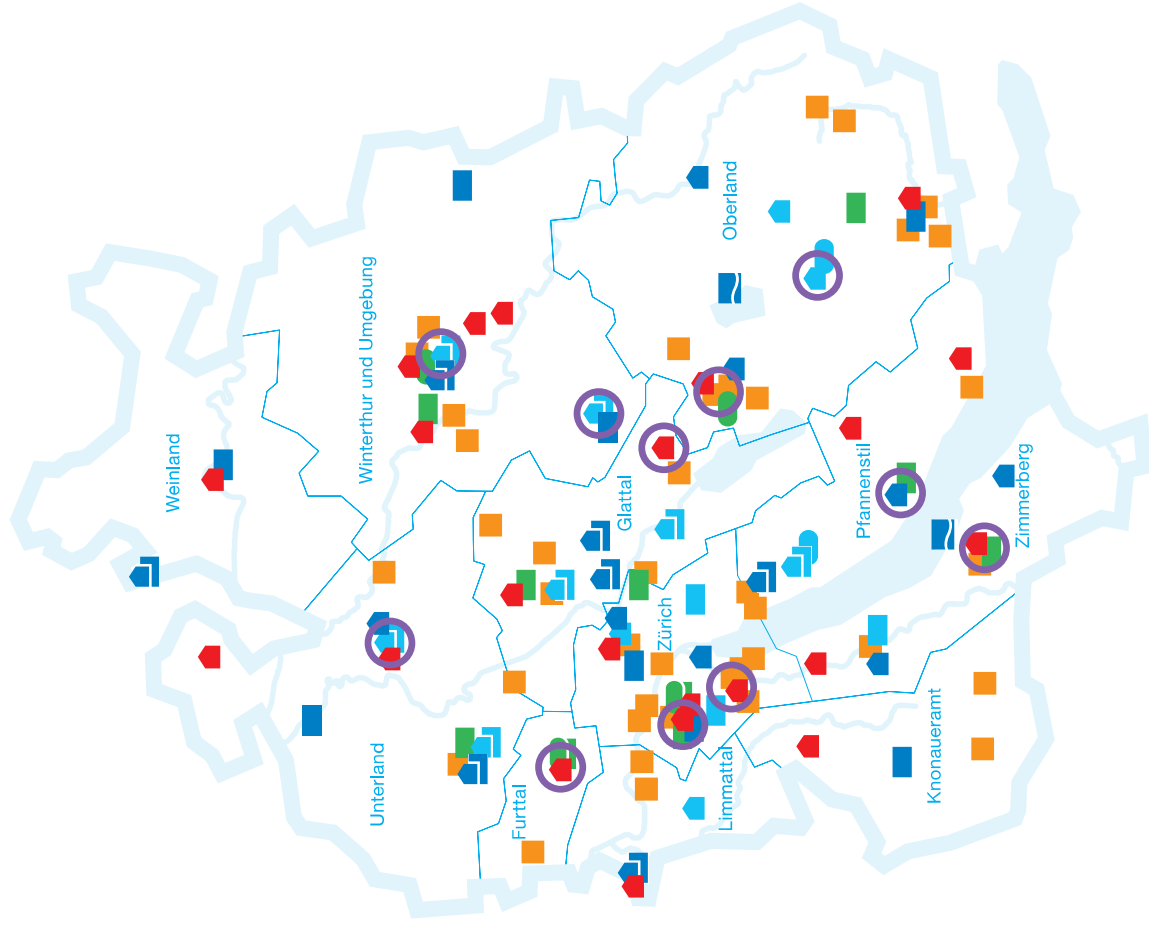

Kanton Zürich
Sportamt

KASAK-Sportanlagen

Der Sport braucht vielfältige, passende und gut zugängliche Sportanlagen

Das Sportanlagenkonzept des Kantons Zürich (KASAK) wurde 2007 vom Regierungsrat festgesetzt. Es dient der kantonalen Sportanlagenpolitik und soll eine bedarfsgerechte, effiziente und nachhaltige Versorgung der Bevölkerung mit bedeutenden Sportanlagen sicherstellen. Ziel ist, dass alle Regionen des Kantons Zürich in genügender Weise mit bedeutenden, breitenwirksamen Sportanlagen versorgt sind und dass für die Sportverbände und -vereine spezifische Anlagen für die Ausübung ihrer Sportarten bereitstehen.

Zum KASAK gehört der vorliegende Katalog mit rund 120 Sportanlagen, welchen eine Zentrumsfunktion und überkommunale Bedeutung zugeschrieben wird. Diese für den Kanton wichtigen Sportanlagen werden mit höheren Beiträgen aus dem kantonalen Sportfonds unterstützt.

Weitere Informationen siehe www.sport.zh.ch/kasak

Alle Sportanlagen

-  **Sporthalle**
- Freianlagen**
-  **Fussball**
-  **Leichtathletik**
-  **Fussball und Leichtathletik**
- Bäder**
-  **Freibad**
-  **Hallenbad**
-  **Hallen- und Freibad**
-  **Frei- und Seebad**
- Eissportanlagen**
-  **Offene Eisfläche**
-  **Eishalle**
-  **Eishalle und offene Eisfläche**
-  **Curlinganlage**
-  **Polysportives Zentrum**
-  **Sportartspezifische Anlage**