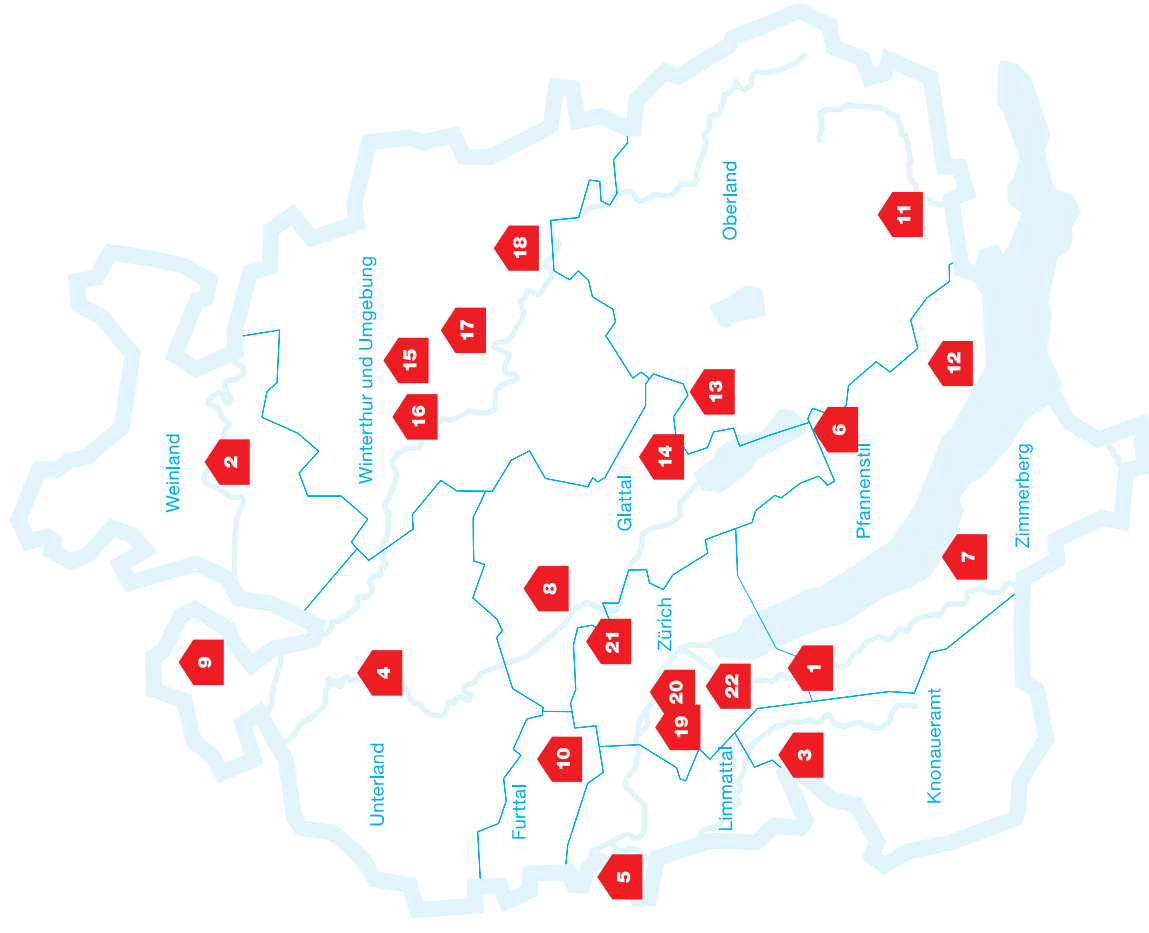

Sporthallen

Name der Anlage	Gemeinde	Region	Art
1 Sporthalle Tüfi	Adliswil	Zimmerberg	r
2 Sporthalle Andelfingen	Andelfingen	Weinland	GH
3 Sporthalle Schachen	Bonstetten	Knonaeramt	GH
4 Grosssporthalle Hirslen	Bülach	Unterland	GH
5 Sporthalle Dietikon	Dietikon	Limmattal	GH
6 Sporthalle Kirchwies	Egg	Zimmerberg	GH
7 Turnhalle Waldegg	Horgen	Zimmerberg	GH
8 Sporthalle Ruebisbach	Kloten	Glattal	GH
9 Saalsporthalle Schalmenacker	Rafz	Unterland	GH
10 Sporthalle Wischer	Regensdorf	Furttal	GH
11 Sporthalle Schwarz	Rüti	Oberland	GH
12 Halle für Alle Frohberg	Stäfa	Pfannenstil	GH
13 Sporthalle Buchholz	Uster	Oberland	GH
14 Sporthalle Gries	Volketswil	Glattal	GH
15 Sportanlage WIN4	Winterthur	Winterthur u.U.	GH
16 Eulachhallen	Winterthur	Winterthur u.U.	GH
17 Sporthalle Oberseen	Winterthur	Winterthur u.U.	GH
18 Mehrzweckhalle Rägeboge	Zell	Tösstal (Spezialfall)	GH
19 Kollbrunn	Zürich	Zürich	GH
20 Sporthalle Utogrund	Zürich	Zürich	GH
21 Halle Im Birch	Zürich	Zürich	GH
22 Saalsporthalle	Zürich	Zürich	k

Art
GH = Grosssporthalle

Kategorie
k = kantonal
r = regional