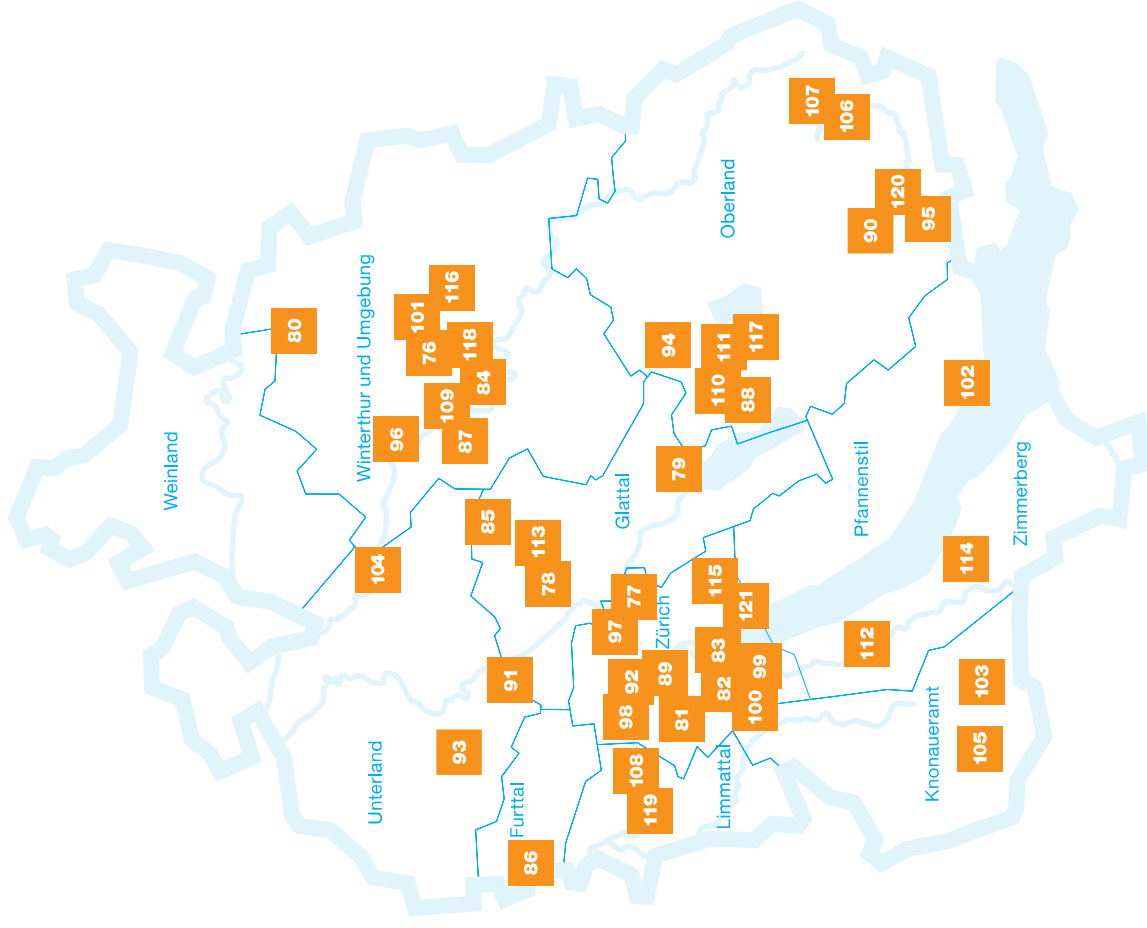

¹⁾ Ersetzt durch BMX Race Track, Winterthur bei dessen Realisierung als NASAK-Anlage

²⁾ Ablösung durch geplantes Sportzentrum Dürnbach, Wangen-Brüttisellen

³⁾ Ablösung durch geplante Jagdschiessanlage Widstud, Büllach

Kategorie

k = kantonal

r = regional