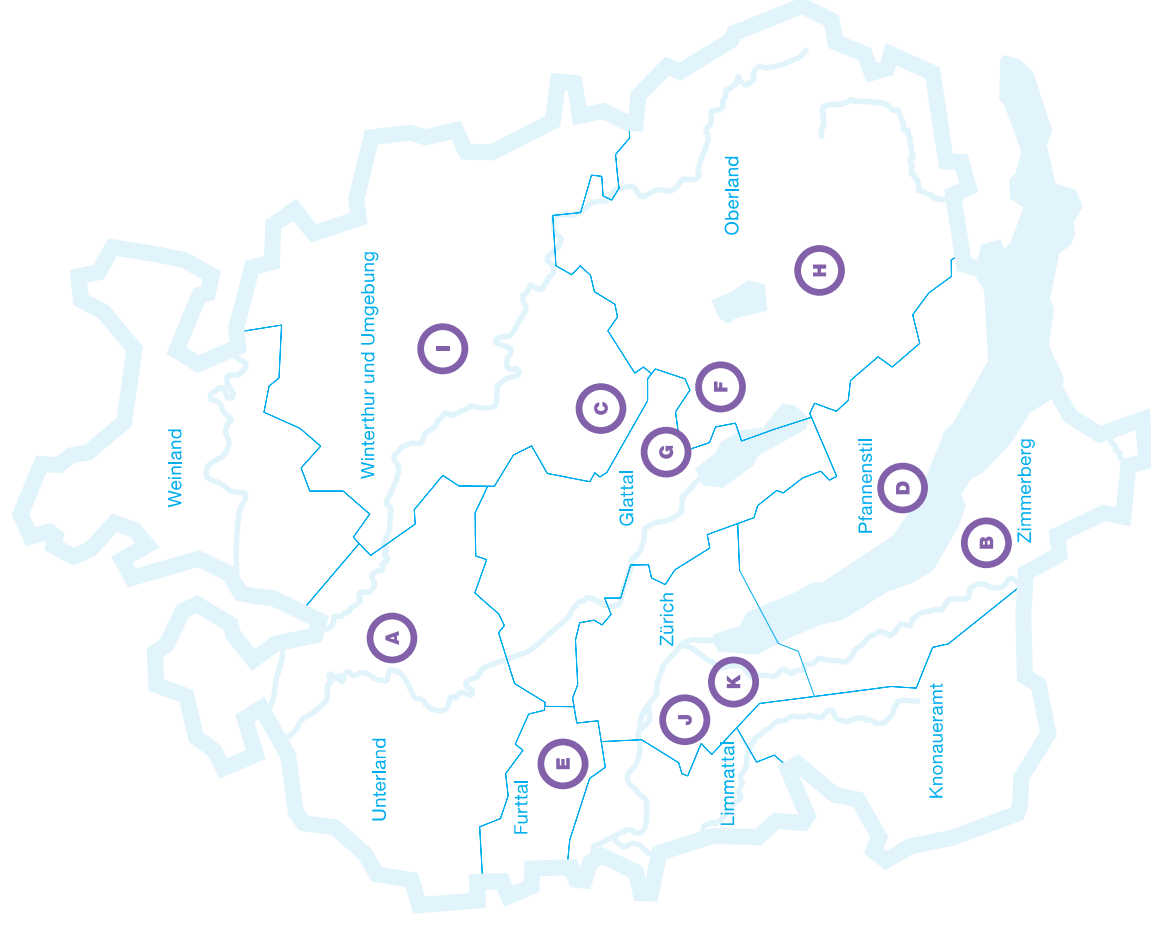

Polysportive Zentren

Name der Anlage	Gemeinde	Region	PSZ
A Sportzentrum Hirslen	Bülach	Unterland	PSZ
B Sportanlage Waldegg	Horgen	Zimmerberg	PSZ
C Sportzentrum Eselriet	Illnau-Effretikon	Winterthur u.U.	PSZ
D Sportzentrum Allmend	Meilen	Pfannenstil	PSZ
E Sportanlage Wisacher	Regensdorf	Furttal	PSZ
F Sportanlage Buchholz	Uster	Oberland	PSZ
G Sportzentrum Gries	Volketswil	Glattal	PSZ
H Sportanlage Meierwiesen	Wetzikon	Oberland	PSZ
I Sportpark Deutweg	Winterthur	Winterthur u.U.	PSZ
J Sportanlage Utogrund	Zürich	Zürich	PSZ
K Sportanlage Allmend Brunau	Zürich	Zürich	PSZ

PSZ = Polysportives Zentrum