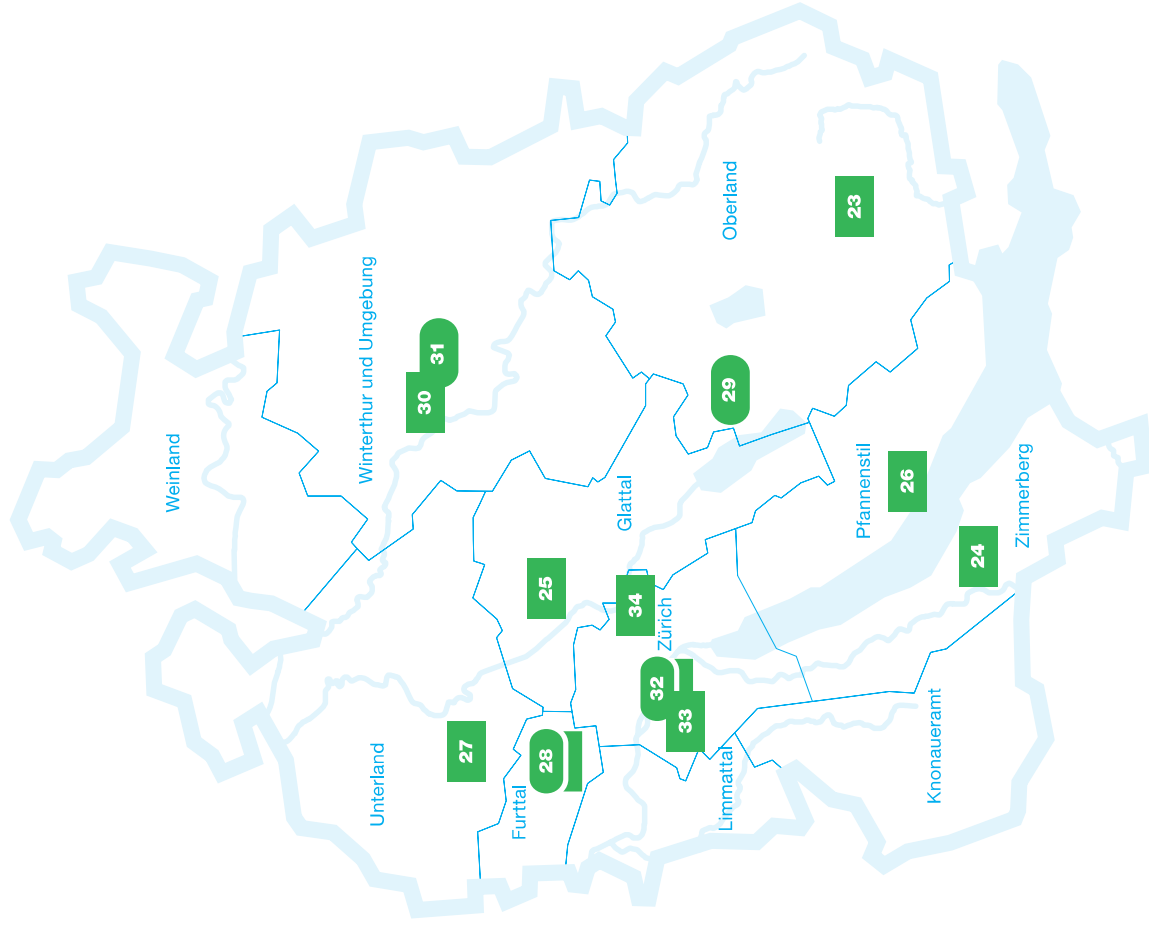

Art
GH = Grosssporthalle

Kategorie
k = kantonal
r = regional

Freianlagen

Name der Anlage	Gemeinde	Region	Art
23 Hüssenbüel	Hinwil	Oberland	r
24 Waldegg	Horgen	Zimmerberg	FU
25 Im Stighag	Kloten	Glattal	FU
26 Allmend	Meilen	Pfannenstil	FU
27 GC Campus	Niederhasli	Unterland	FU
28 Wisacher	Regensdorf	Furttal	FU-LA
29 Buchholz	Uster	Oberland	LA
30 Schützenwiese	Winterthur	Winterthur u.U.	FU
31 Deutweg	Winterthur	Winterthur u.U.	FU
32 Stadion Letzigrund	Zürich	Zürich	LA
33 Utogrund	Zürich	Zürich	FU-LA
34 Heerenschürli	Zürich	Zürich	FU

Art
 FU = Fussball
 LA = Leichtathletik
 FU-LA = Fussball und Leichtathletik

Kategorie
 k = kantonal
 r = regional

- Fussball
- Leichtathletik
- Fussball und Leichtathletik

Bäder

Name der Anlage	Gemeinde	Region	Art
35 Freibad Stigeli	Afoflern a.A.	Knonaeramt	r
36 Schwimmbad Andelfingen	Andelfingen	Weinland	r
37 Hallenbad Bauma	Bauma	Oberland	r
38 Hallenbad Hirslen	Bülach	Unterland	r
39 Badepark Erlen	Dielsdorf	Unterland	HB-FB
40 Hallen- und Freibad Fondli	Dietikon	Unterland	HB-FB
41 Hallen- und Freibad Faisswiesen	Dietlikon	Glattal	HB-FB
42 Schwimmbad Elgg	Elgg	Winterthur u.U.	r
43 Schwimmbad Wiesengrund	Glattfelden	Unterland	r
44 Sportbad Käpfnach	Horgen	Zimmerberg	FB-SB
45 Schwimmbad Eselriet	Illnau-Effretikon	Winterthur u.U.	r
46 Hallenbad Langnau a.A.	Langnau a.A.	Zimmerberg	HB
47 Hallenbad Meilen	Meilen	Pfannenstil	r
48 Strandbad Baumen	Pfäffikon	Oberland	FB-SB
49 Aquarina	Rheinau	Weinland	HB-FB
50 Freibad Schwarz	Rüti	Oberland	FB
51 Hallenbad Buchholz	Uster	Oberland	HB
52 Hallenbad Untermosten	Wädenswil	Zimmerberg	k
53 Water World	Wallisellen	Glattal	HB
54 Hallen- und Freibad Geiselweid	Winterthur	Glattal	HB-FB
55 Schwimmbad Fohrbach	Zollikon	Winterthur u.U.	r
56 Hallenbad City	Zürich	Pfannenstil	r
57 Freibad Letzigraben	Zürich	Zürich	HB
58 Hallenbad Oerlikon	Zürich	Zürich	HB
59 Freibad Allenmoos	Zürich	Zürich	FB