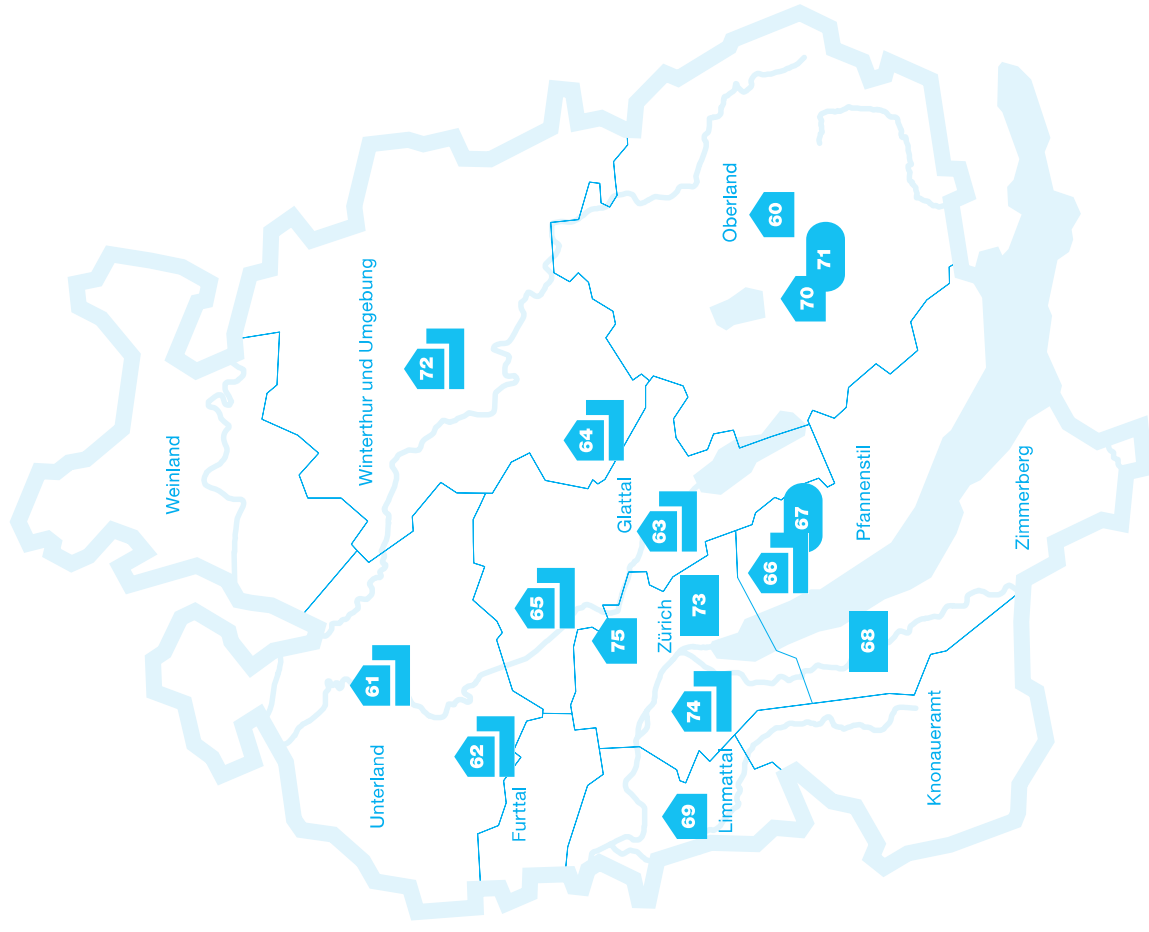

Eissportanlagen

Name der Anlage	Gemeinde	Region	Art
60 Eishalle	Bäretswil	Oberland	r
61 Kunsteisbahn Hirslen	Bülach	Unterland	EH-OE
62 Kunsteisbahn Erlin	Dielsdorf	Unterland	EH-OE
63 Kunsteisbahn im Chreis	Dübendorf	Glattal	EH-OE
64 Kunsteisbahn Eselriet	Illnau-Effretikon	Winterthur u.U.	EH-OE
65 Stadion Schluetweg	Kloten	Glattal	EH-OE
66 KEK Kunsteisbahn	Küsnacht	Pfannenstil	EH-OE
67 Curlinghalle	Küsnacht	Pfannenstil	CC
68 Kunsteisbahn	Thalwil	Zimmerberg	OE
69 Kunsteisbahn Weihermatt	Urdorf	Limmattal	r
70 Eissportcenter	Wetzikon	Oberland	EH
71 Curling Center	Wetzikon	Oberland	CC
72 Eishalle und Eisfeld Deutweg	Winterthur	Winterthur u.U.	EH-OE
73 Dolder Sportanlagen	Zürich	Zürich	OE
74 Kunsteisbahn Heuried	Zürich	Zürich	EH-OE
75 Hallenstadion	Zürich	Kanton (Spezialfall)	EH¹⁾ k

¹⁾ Das ZSC Lions-Stadionprojekt ersetzt bei dessen Realisierung das Hallenstadion in der Liste der Eissportanlagen. Das Hallenstadion wird dann in der Liste der Sporthallen aufgeführt.

Art
EH = Eishalle
OE = Offene Eisfläche
EH-OE = Eishalle und offene Eisfläche
CC = Curlinganlage

Kategorie
k = kantonal
r = regional